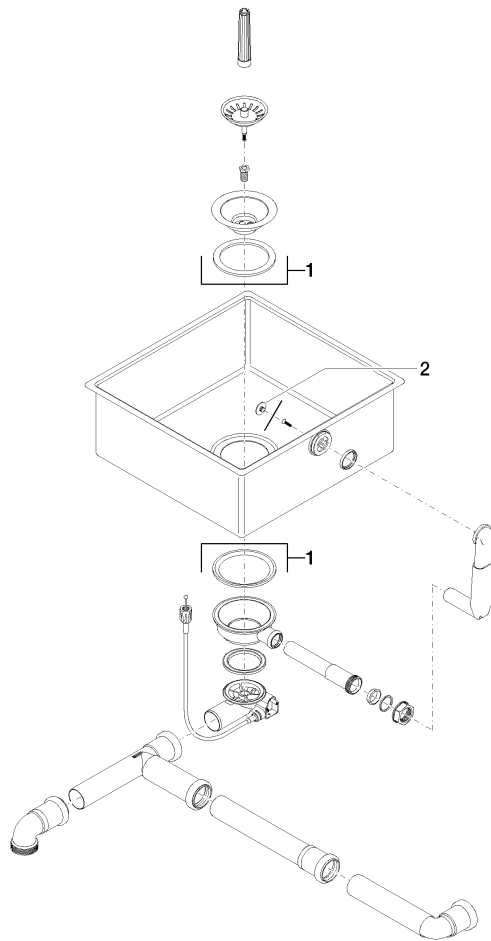

Cuve simple - Nickel brossé

38 040 000

- à encastrer sous plan
- 390 x 405 mm
- profondeur de l'évier 150 mm
- 3 1/2" bonde à filtre verrouillable
- garniture d'écoulement et de trop-plein complète
- jeu de fixation
- pour meubles sous plan de 500 mm

Commande de vidage non fournie.

Accessoires recommandés

planche à découper - noir
• à poser par-dessus

84 700 000-13

planche à découper - chêne
• à poser par-dessus

84 700 000-48

Cuve simple - Nickel brossé

38 040 000

mm [inches]

Cuve simple - Nickel brossé

38 040 000

Liste des pièces de rechange

N°	Article Numéro	Désignation	Fréquence de montage	Délai de livraison
1	04 11 01 010 00-86	garniture d'écoulement	1	2
2	04 21 02 123 00-86	couvercle	1	30