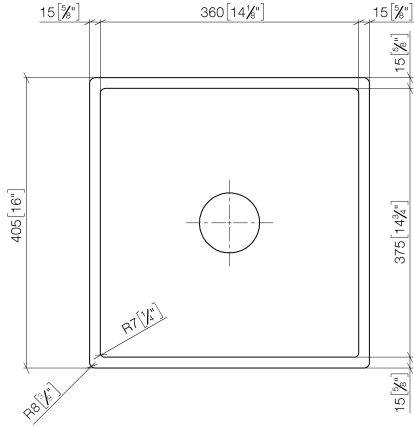

Cuve simple - Nickel brossé

38 040 000

- à encastrer sous plan
- 390 x 405 mm
- profondeur de l'évier 150 mm
- 3 1/2" bonde à filtre verrouillable
- garniture d'écoulement et de trop-plein complète
- jeu de fixation
- pour meubles sous plan de 500 mm

Commande de vidage non fournie.

Accessoires recommandés

planche à découper - noir
• à poser par-dessus

84 700 000-13

planche à découper - chêne
• à poser par-dessus

84 700 000-48

Cuve simple - Nickel brossé

38 040 000

mm [inches]

Cuve simple - Nickel brossé

38 040 000

Liste des pièces de rechange

N°	Article Numéro	Désignation	Fréquence de montage	Délai de livraison
1	04 11 01 010 00-86	garniture d'écoulement	1	2
2	04 21 02 123 00-86	couvercle	1	30